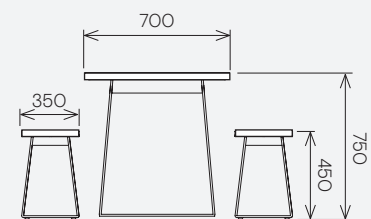

## Dimensions & Weight

All dimensions in mm.

W	D	H	kg
Table			
1600	700	750	41
2000	700	750	49

W	D	H	kg
Bench			
1600	350	450	20
2000	350	450	26